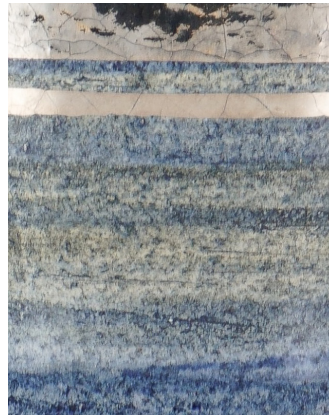

OZAN

GEROGES PELLETIER (1938 - 2024)

Lampe

France, vers 1960

Céramique

Signé "LA ROUE VALLAURIS"

H : 18 cm / D : 11 cm - H (totale) : 31,5 cm

Excellent état général. Quelques traces liées au temps et à l'usage. Electrification d'origine fonctionnelle. Abat-jour en coton. Double éclairage. Douille E27 + E14.

GEROGES PELLETIER (1938 - 2024)

Table lamp

France, circa 1960

Ceramic

Signed "LA ROUE VALLAURIS"

H : 7 1/8 " / D : 4 3/8 " - H (total) : 12 3/8 "

Excellent overall condition. Minor signs of age and wear consistent with use. Original electrification in working order. Cotton lampshade. Double lighting. E27 socket + E14 socket.