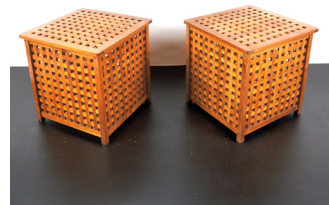

OZAN

POLTRONOVA (ATTR. À)
Paire de bouts de canapé

Italie, vers 1970

Bois

H : 48,5 cm / L : 46,5 cm / P : 46,5 cm

*Excellent état général. Quelques traces liées au temps et à l'usage.
Patine sur toute la surface.*

POLTRONOVA (attr. to)

Pair of side tables

Italy, circa 1970

Wood

H : 19 1/8 " / L : 18 1/4 " / D : 18 1/4 "

*Excellent overall condition. Minor signs of age and wear consistent
with use. Patina across the entire surface.*